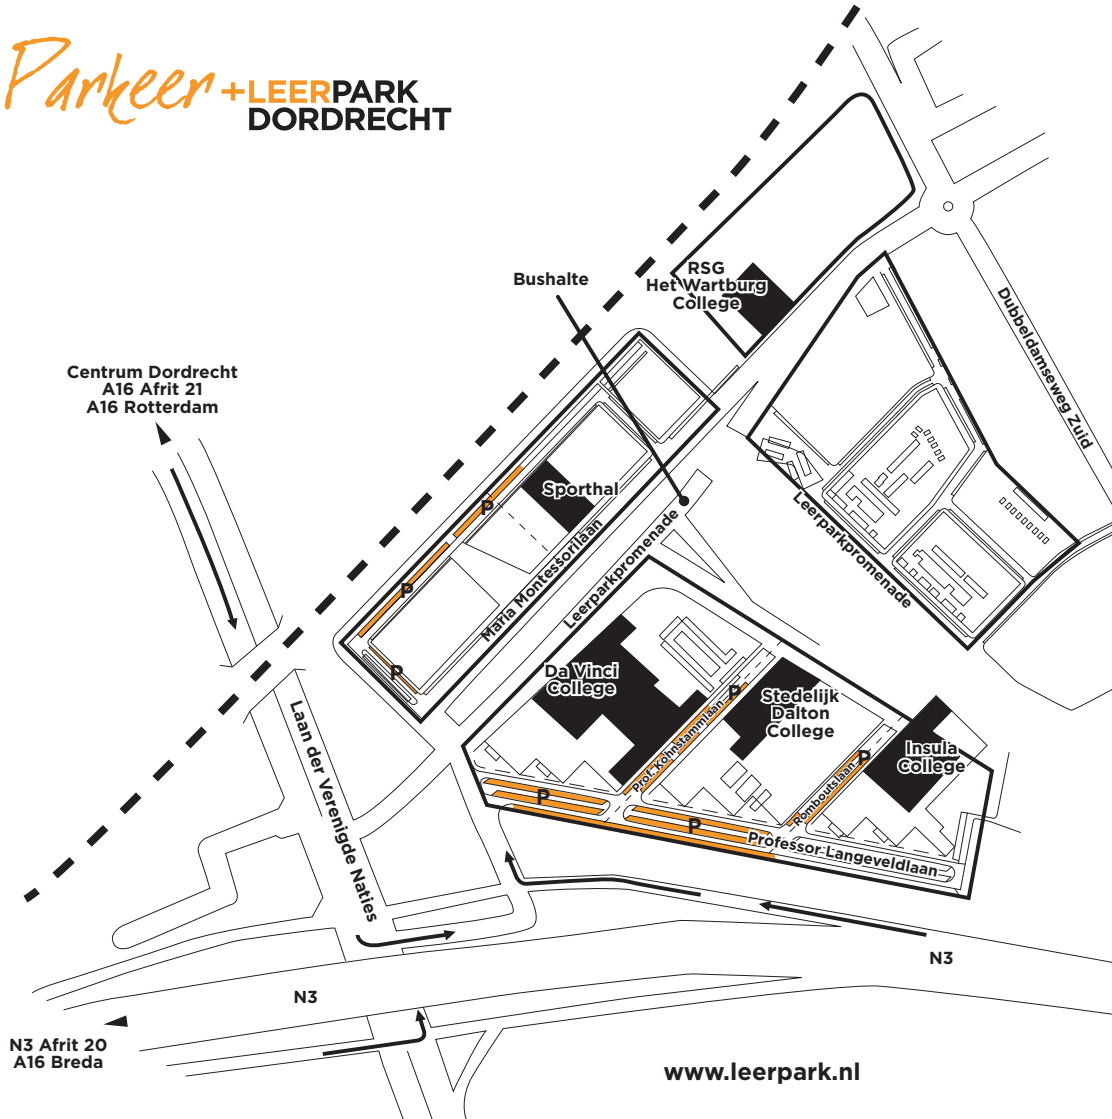

Parkeer + **LEERPARK
DORDRECHT**

Parkeer+LEERPARK DORDRECHT

Contact Leerpark Dordrecht

Bezoekadres:
Leerparkpromenade 100
tel: (078) 639 80 48
email: leerpark@dordrecht.nl

Postadres:
Postbus 1184
3300 BD Dordrecht

Leonardo Experience

Stedelijk Dalton Lyceum
(Lokaal 26 en 27)
Leerparkpromenade 300

Postadres:
Postbus 8007
3301 CA Dordrecht

Openbaar vervoer

Het Leerpark is erg goed te bereiken met het openbaar vervoer. Neem vanaf station Dordrecht Arriva bus 7 richting Sterrenburg. Stap uit bij halte Leerpark. Hier stoppen verder de bussen 13, 16, 19, 166, 168 en 175.